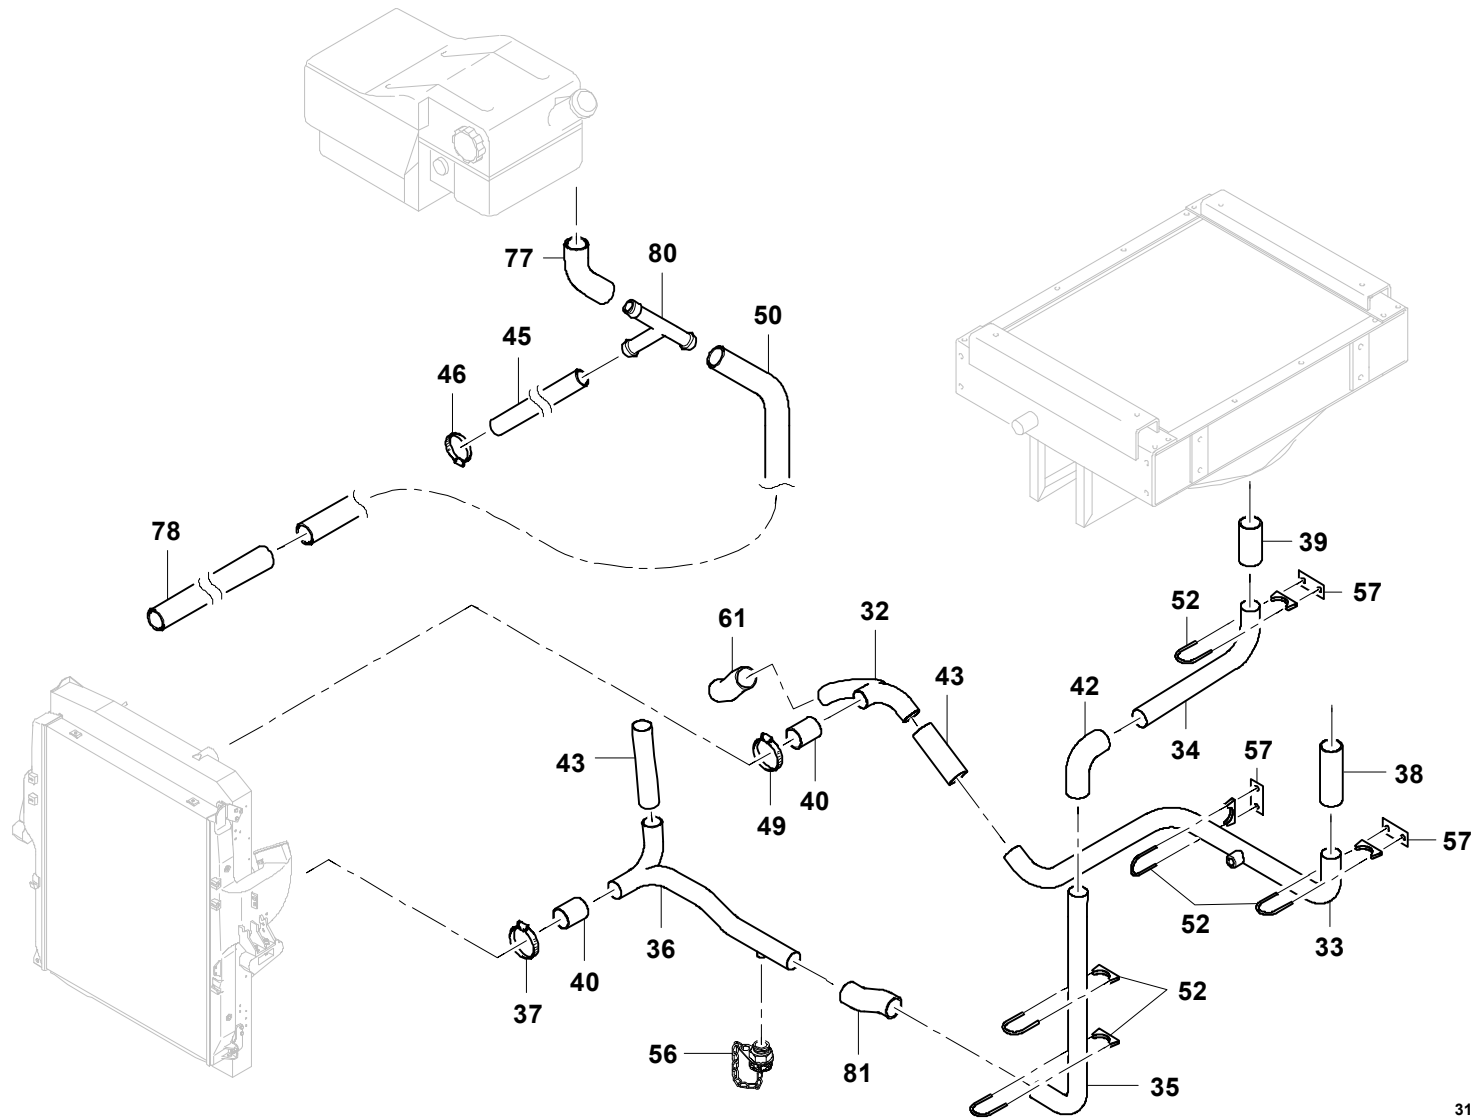

**GROVE**

EINBAU KUEHLER  
RADIATOR MOUNTING

BILDTADEL  
PICTORIAL DISPLAY

**GMK 5220**  
**BE 505**  
**G 631**

01.09

**3112039-ETL D**

2/3

**GROVE**
**EINBAU KUEHLER  
RADIATOR MOUNTING**

 BILDTADEL  
 PICTORIAL DISPLAY

**GMK 5220  
BE 505  
G 631**

01.09

**3112039-ETL D**

3/3